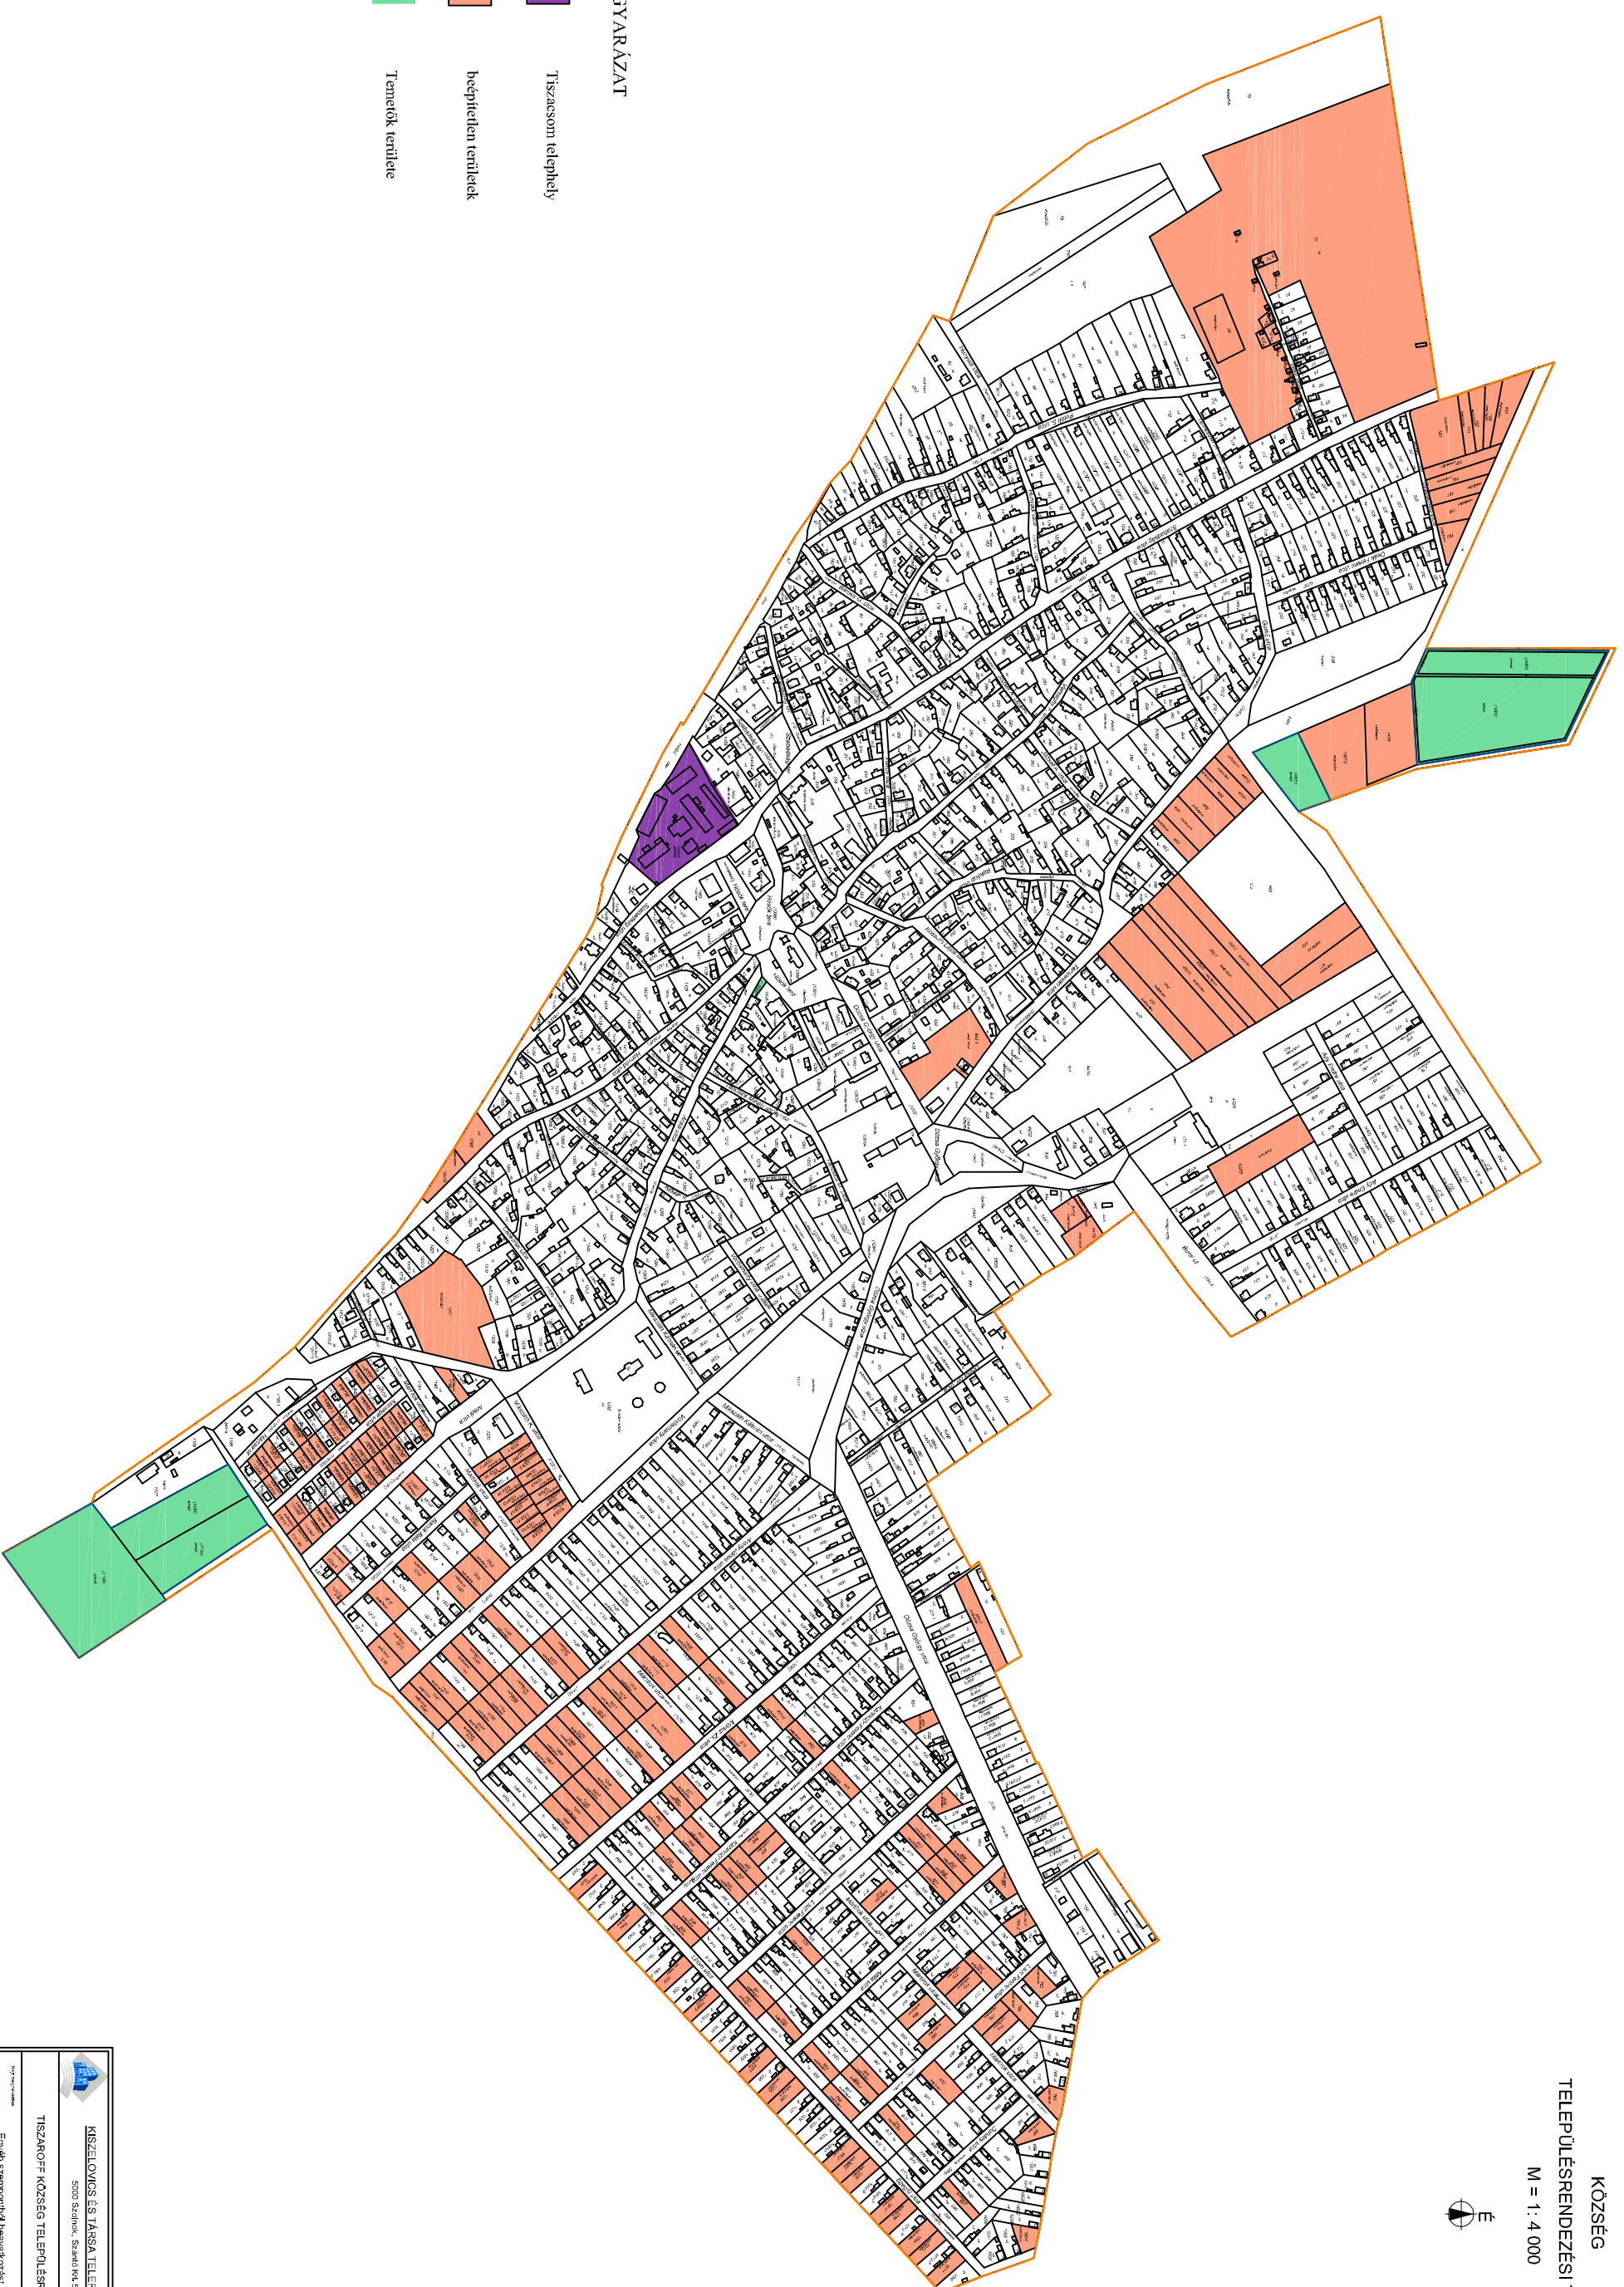

TISZAROFF

KÖZSÉG

TELEPÜLÉSRENDEZÉSI TERVE

M = 1 : 4 000

JELMAGYARÁZAT

-  Tiszasom telephely
-  beépítetlen területek
-  Termők területe

KISZÉLOVICS ÉS TÁRSA TELEPÜLÉSTERVEZŐ KFT.
5030 Szachnák, Szanis Kft. 52.15

TISZAROFF KÖZSÉG TELEPÜLÉSRENDEZÉSI TERVE

Egyéb szempontból beavatkozási igényű területek

Alkalmazott méretarány	1:4 000	Alkalmazott méretarány	BV-2
Alkalmazott méretarány	1:4 000	Alkalmazott méretarány	1:4 000